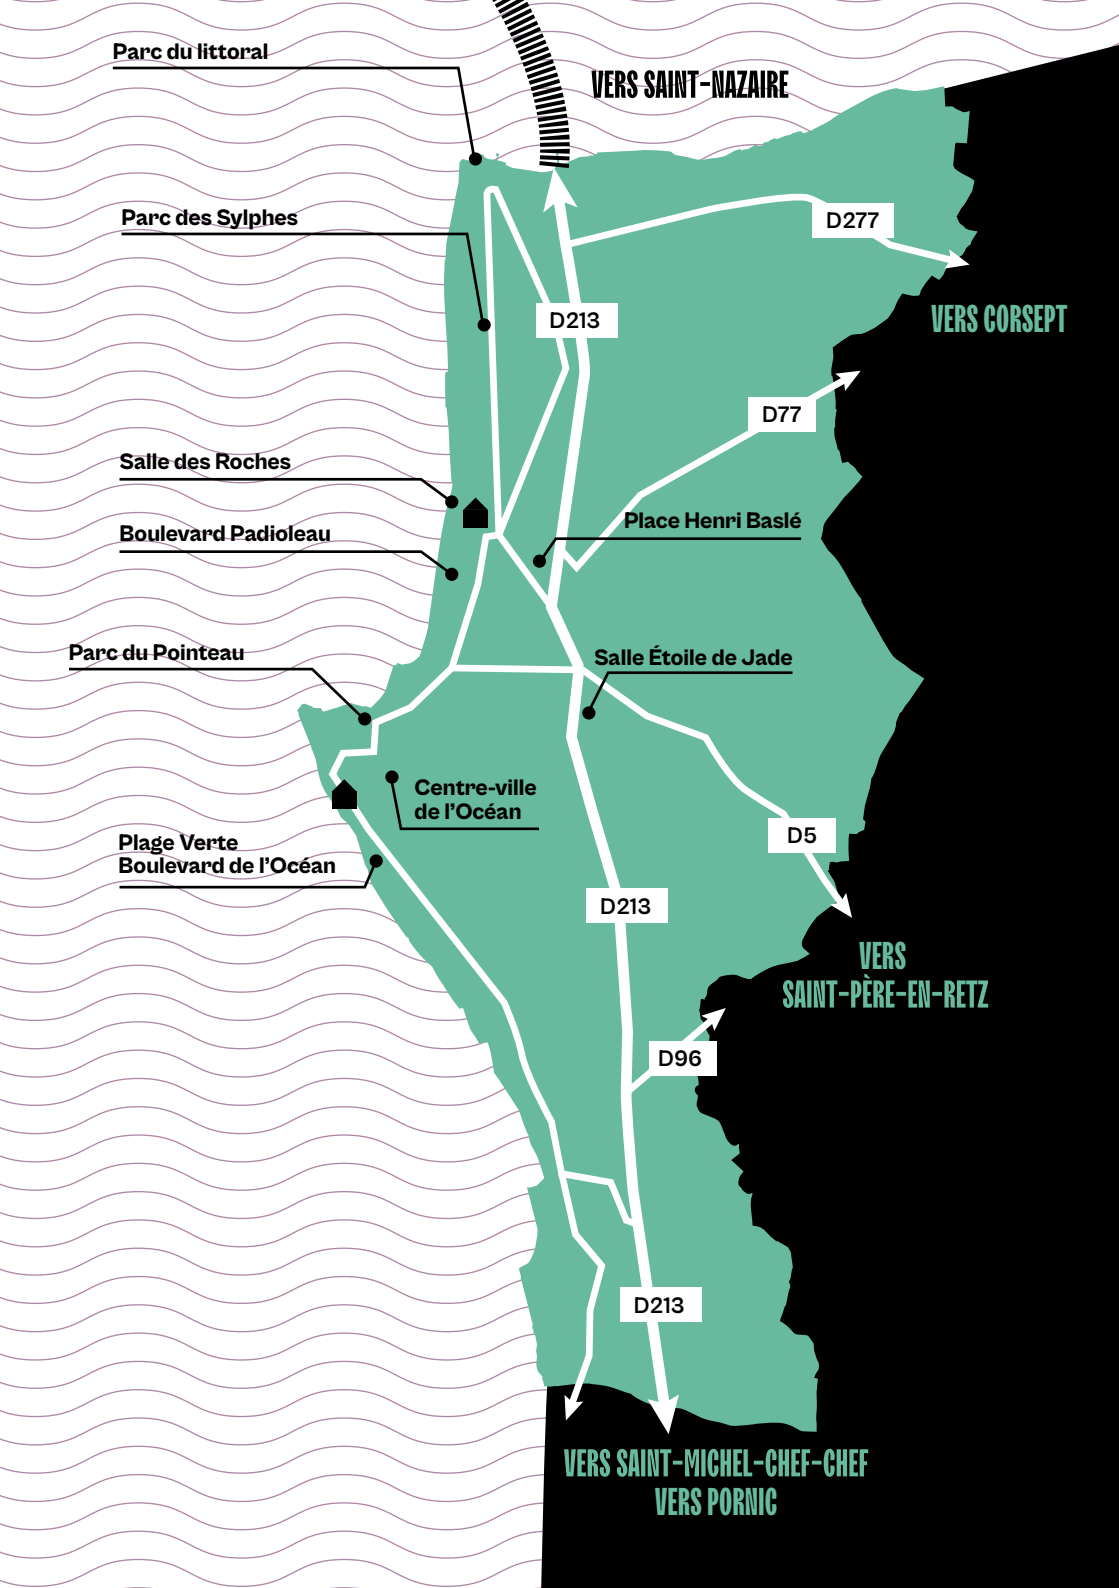

Parc du littoral

VERS SAINT-NAZAIRE

Parc des Sylphes

D277

D213

VERS CORSEPT

Salle des Roches

D77

Boulevard Padioleau

Place Henri Baslé

Parc du Pointeau

Salle Étoile de Jade

**Centre-ville
de l'Océan**

**Plage Verte
Boulevard de l'Océan**

D5

D213

**VERS
SAINT-PÈRE-EN-RETZ**

D96

D213

**VERS SAINT-MICHEL-CHEF-CHEF
VERS PORNIC**