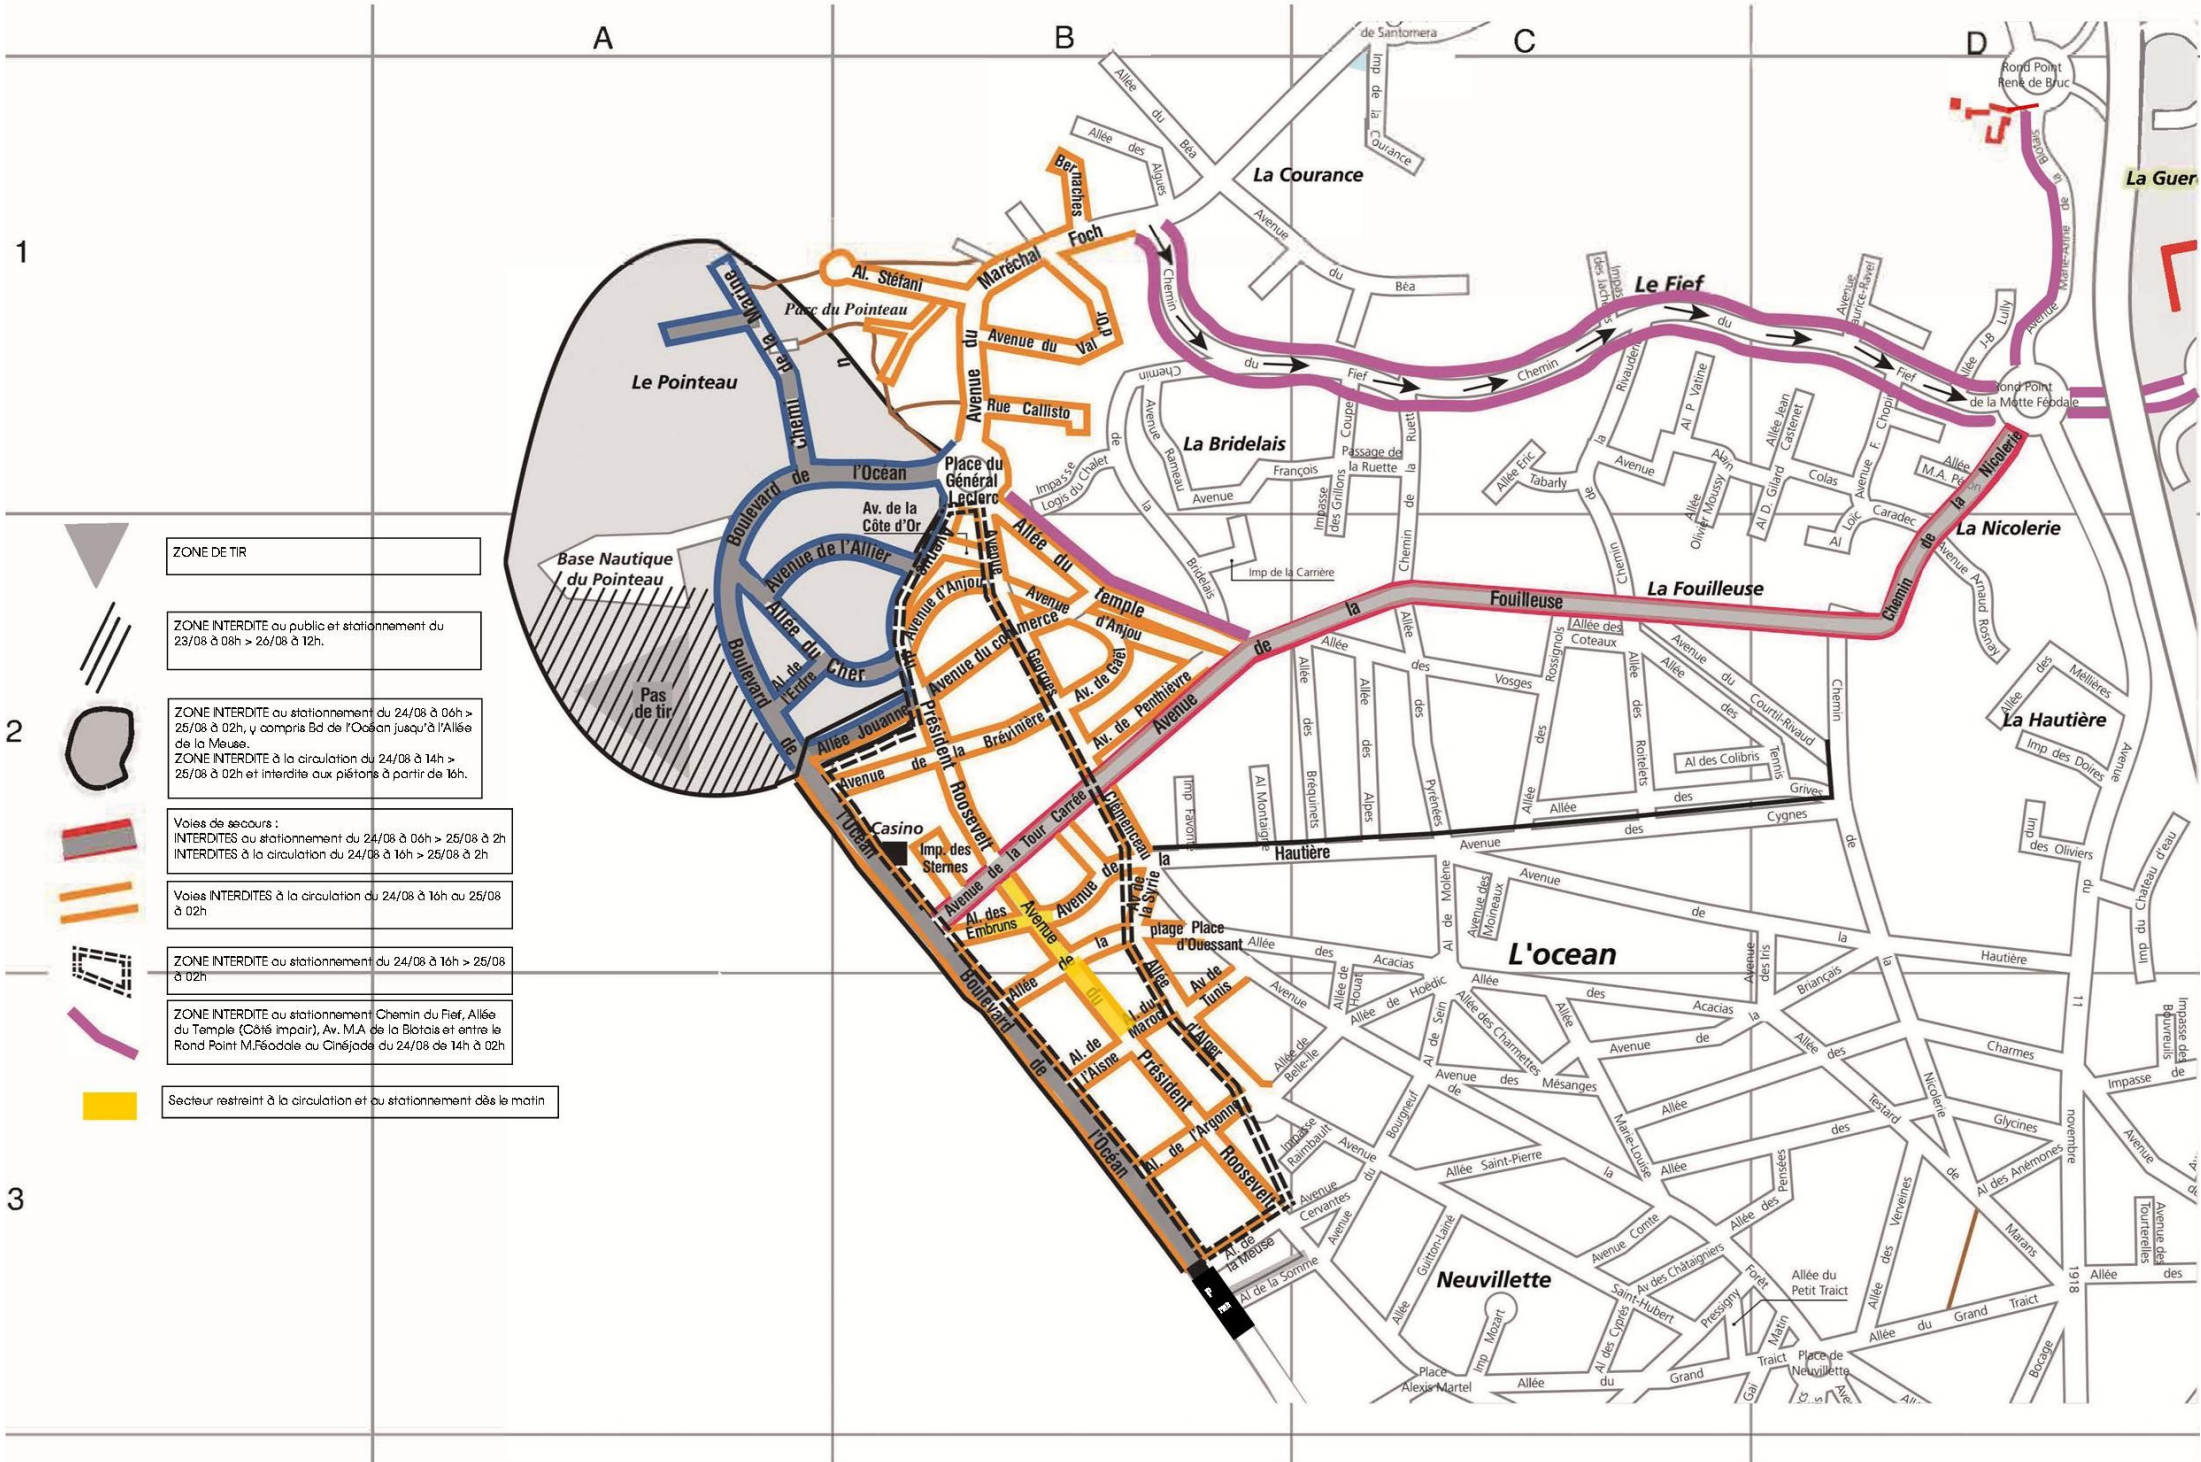

PLAN DE CIRCULATION ET DE STATIONNEMENT - FESTIVAL PYROTECHNIQUE 2019

ZONE DE TIR

ZONE INTERDITE au public et stationnement du 23/08 à 08h > 26/08 à 12h.

ZONE INTERDITE de stationnement du 24/08 à 06h > 25/08 à 02h, y compris Bd de l'Océan jusqu'à l'Allée de la Meuse.
ZONE INTERDITE à la circulation du 24/08 à 14h > 25/08 à 02h et interdite aux piétons à partir de 16h.

Voies de secours :
INTERDITES au stationnement du 24/08 à 06h > 25/08 à 2h
INTERDITES à la circulation du 24/08 à 16h > 25/08 à 2h

Voies INTERDITES à la circulation du 24/08 à 16h ou 25/08 à 02h

ZONE INTERDITE de stationnement du 24/08 à 16h > 25/08 à 02h

Secteur restreint à la circulation et au stationnement dès le matin

1

2

3