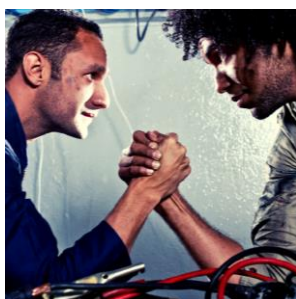

Nous pouvons vous proposer différentes animations « Team Building » permettant de renforcer la cohésion de vos collaborateurs.

DUELS

ET BIEN D'AUTRES
IDEEES ENCORE...

PARTY EN LIVE EST UN SPECTACLE D'HUMOUR ET DE JEUX INTERACTIFS ANIMÉS PAR 2 HUMORISTES NANTAIS : NILSON & KENNY

L'animation est conçue comme un jeu TV. Les participants, répartis en équipes, jouent tout au long du spectacle au fil des épreuves variées et hilarantes soigneusement préparées par l'équipe de *Party en Live*.